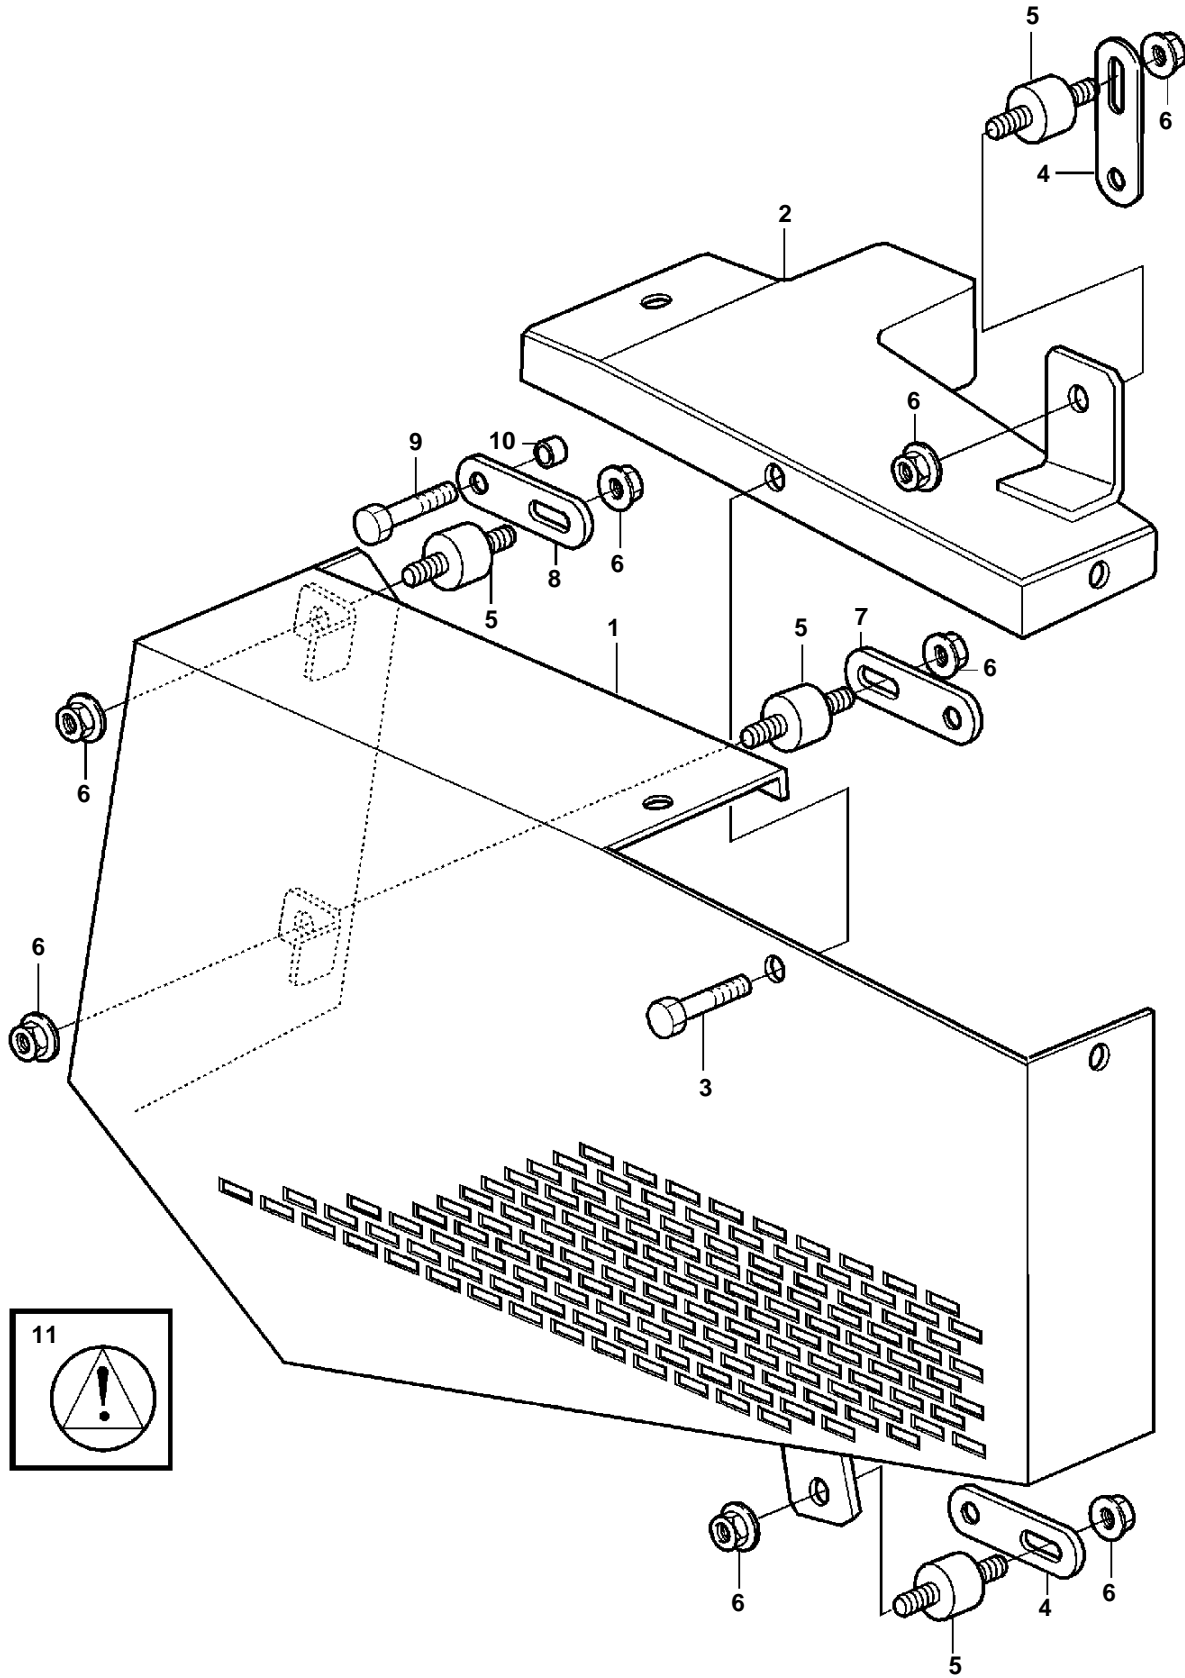

TAMD71B

**TAMD71B**

REF	PART NO.	QTY	DESCRIPTION
1	3826236	1	Belt protector
2	3826237	1	Belt protector
3	945358	3	Flange screw
4	965536	2	Bracket
5	3574797	4	Rubber cushion
6	949278	8	Lock nut
7	965534	1	Bracket
8	965544	1	Bracket
9	965195	1	Flange screw
10	827861	1	Spacer sleeve
11	3827294	1	Decal